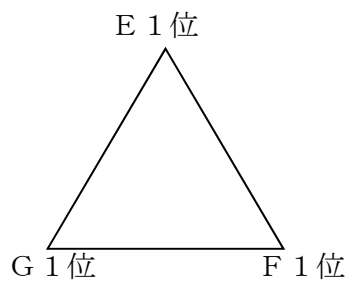

女子の部 予選リーグ・決勝リーグ

女子の部 予選リーグ（第1日；8/19）

【Eブロック】

【Fブロック】

【Gブロック】

試合開始時間	Cコート			Dコート		
	組合せ			組合せ		
① 9:30	和歌山	—	久留米	鶴岡	—	長野
② 10:50	富山	—	高知			
③ 12:10	函館	—	①の敗者	岐阜	—	①の敗者
④ 13:30	松江	—	②の敗者			
⑤ 14:50	函館	—	①の勝者	岐阜	—	①の勝者
⑥ 16:10	松江	—	②の勝者			

女子の部 決勝リーグ（第2日；8/20）

試合開始時間	Dコート		
	組合せ		
① 9:30	E 1位	—	F 1位
② 10:50	G 1位	—	①の敗者
③ 12:10	①の勝者	—	G 1位

女子の部 予選リーグ（第1日）

Eブロック

	1 和歌山	2 久留米	3 函館	勝・敗	セット率	ポイント率	順位
1 和歌山	-	-	-	-	--=	--=	
2 久留米	-	-	-	-	--=	--=	
3 函館	-	-	-	-	--=	--=	