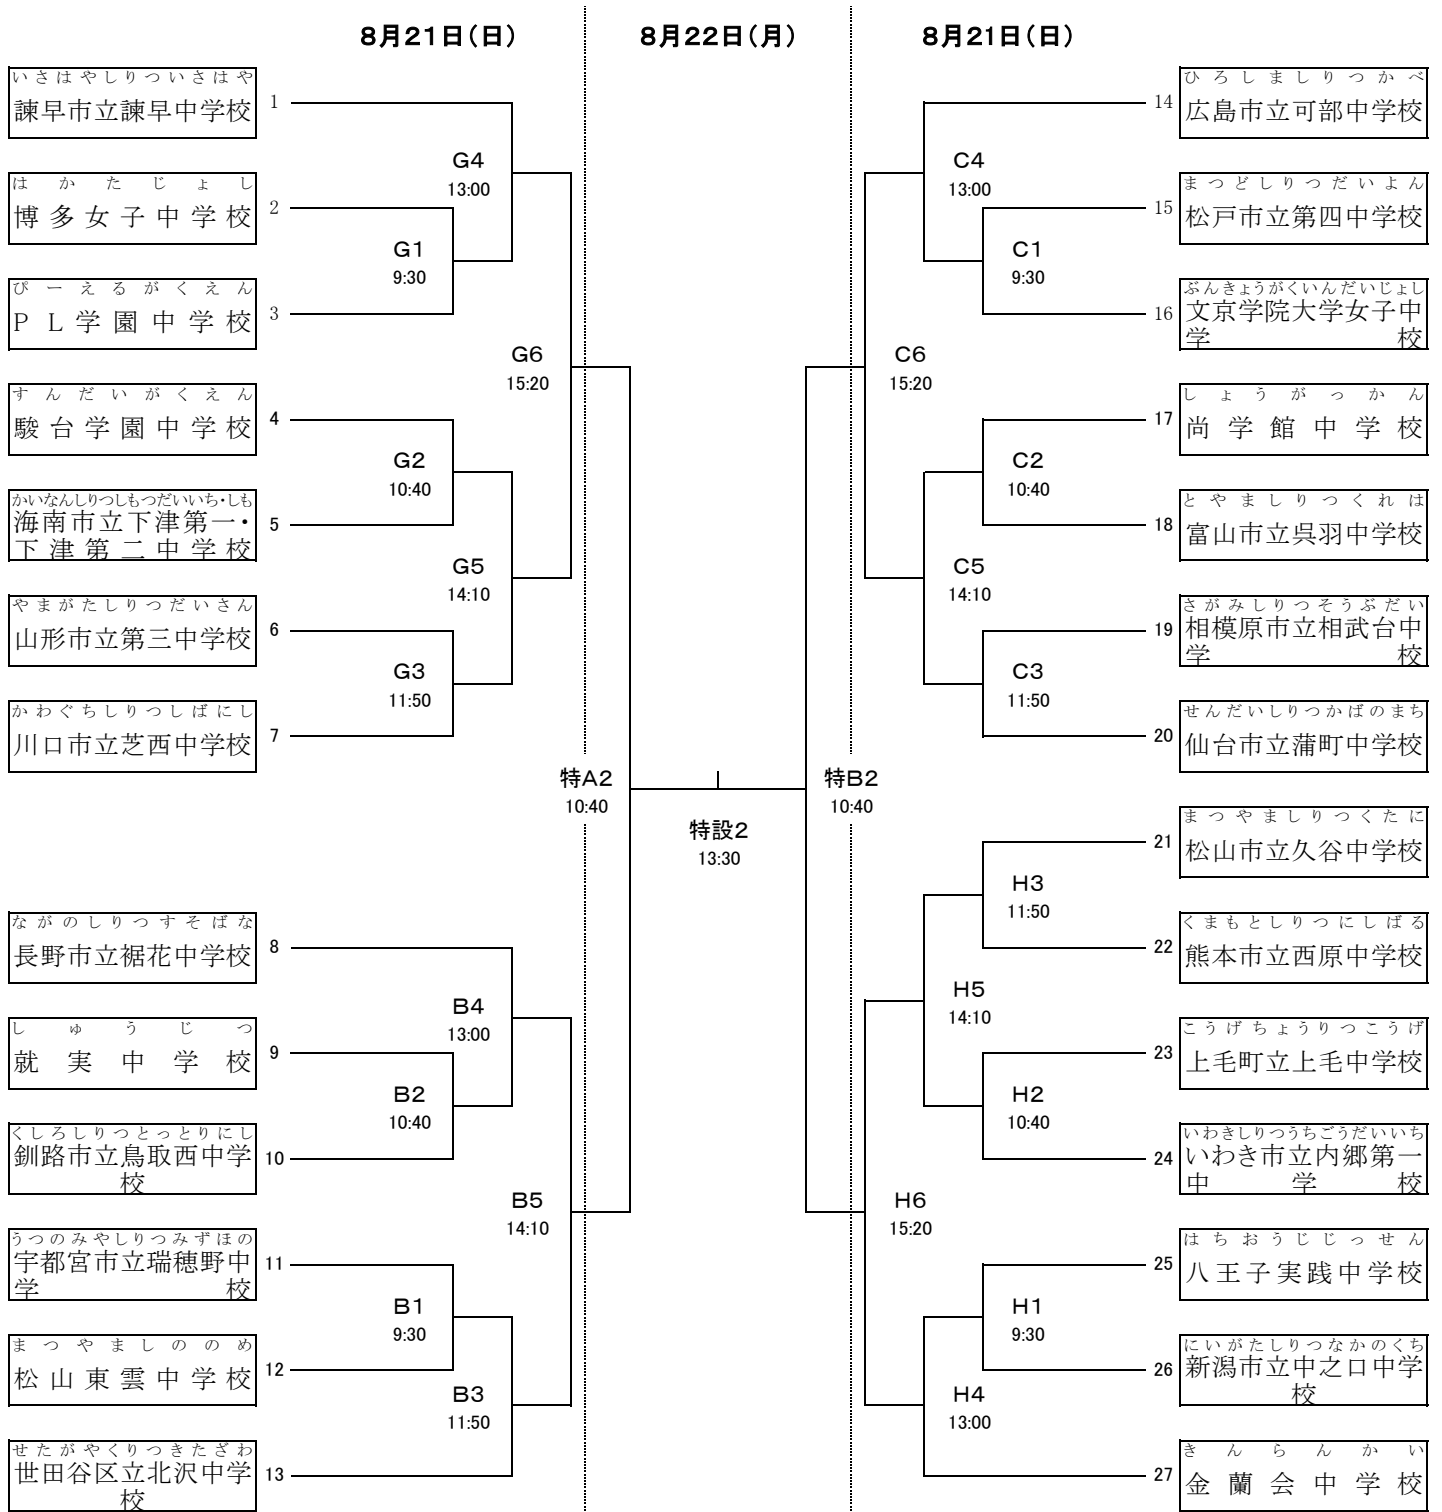

平成28年度全国中学校体育大会
 第46回全日本中学校バレーボール選手権大会
 女子決勝トーナメント組み合わせ

(会場) 黒部市総合体育センター
 入善町総合体育館

B・C・特A・特B・特設 コート
 G・H コート