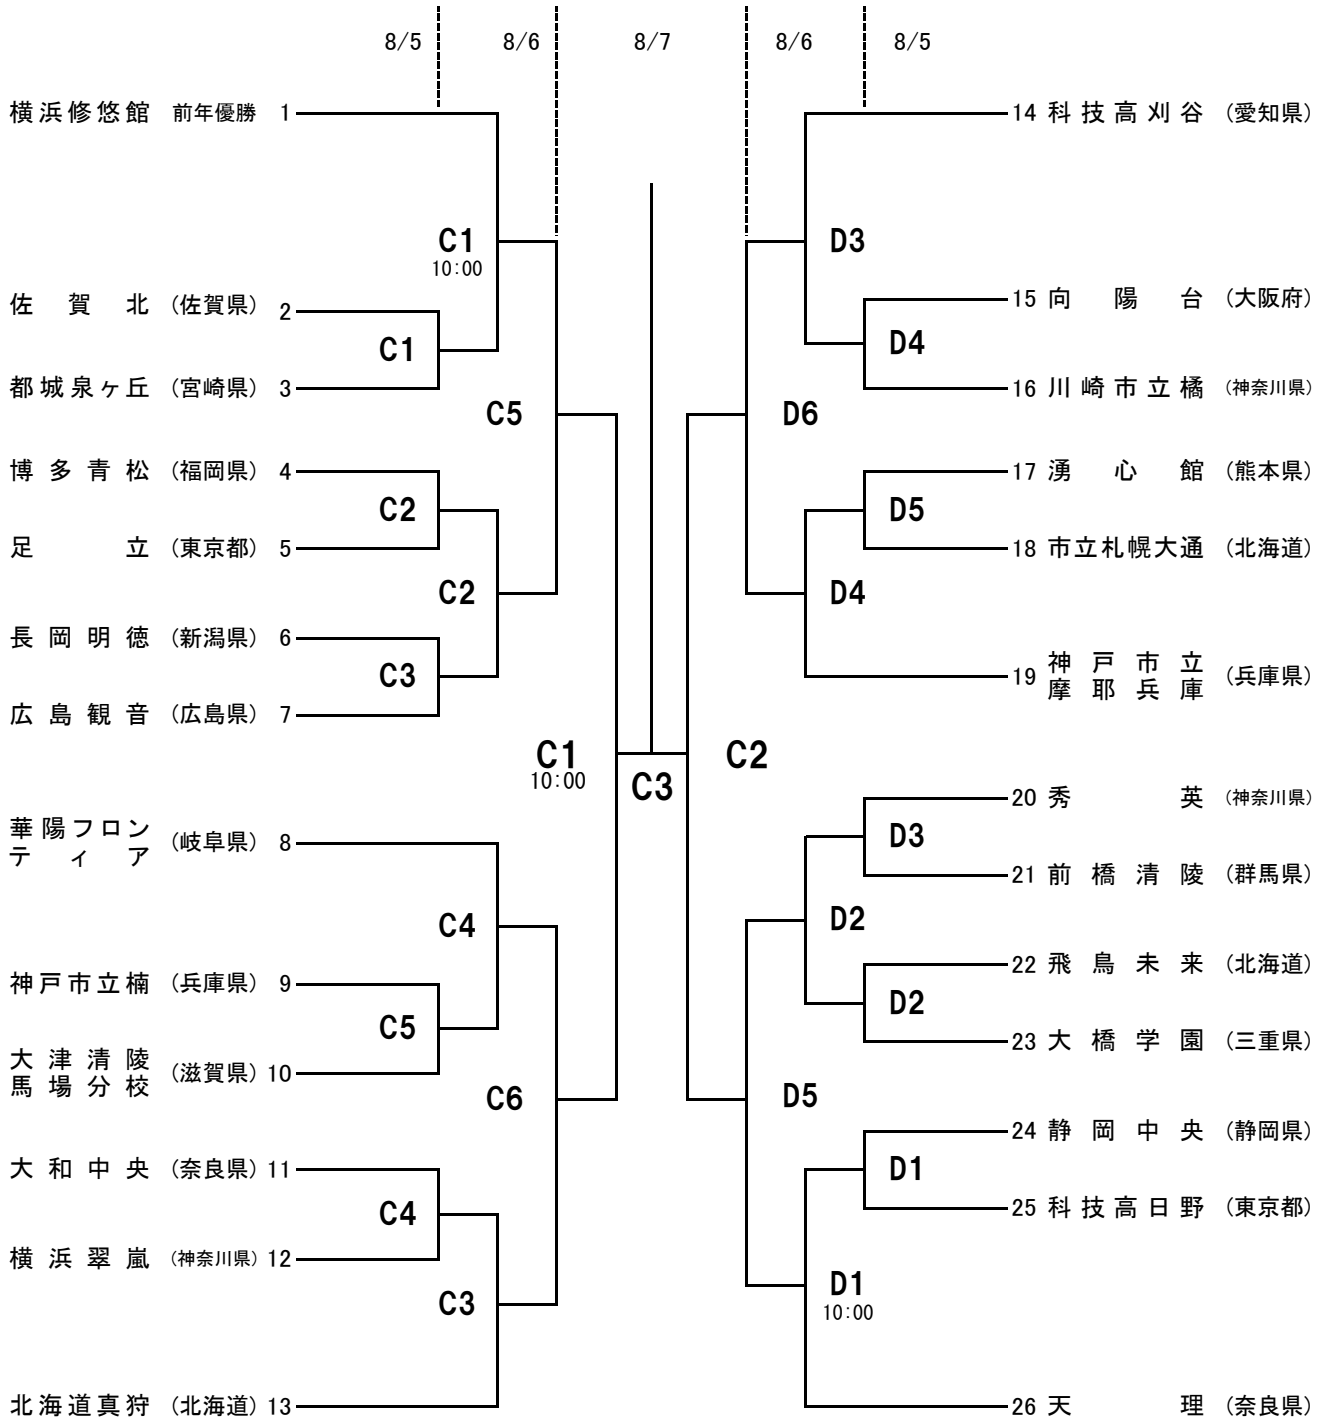

第43回全国高校定通制バレーボール大会

男子決勝トーナメント

第1試合開始 10:00

A B C D コート ひらつか サン・ライフアリーナ

第1試合の補助役員は第3試合の両チームより各3名。第2試合以降は負けチーム6名で行う。