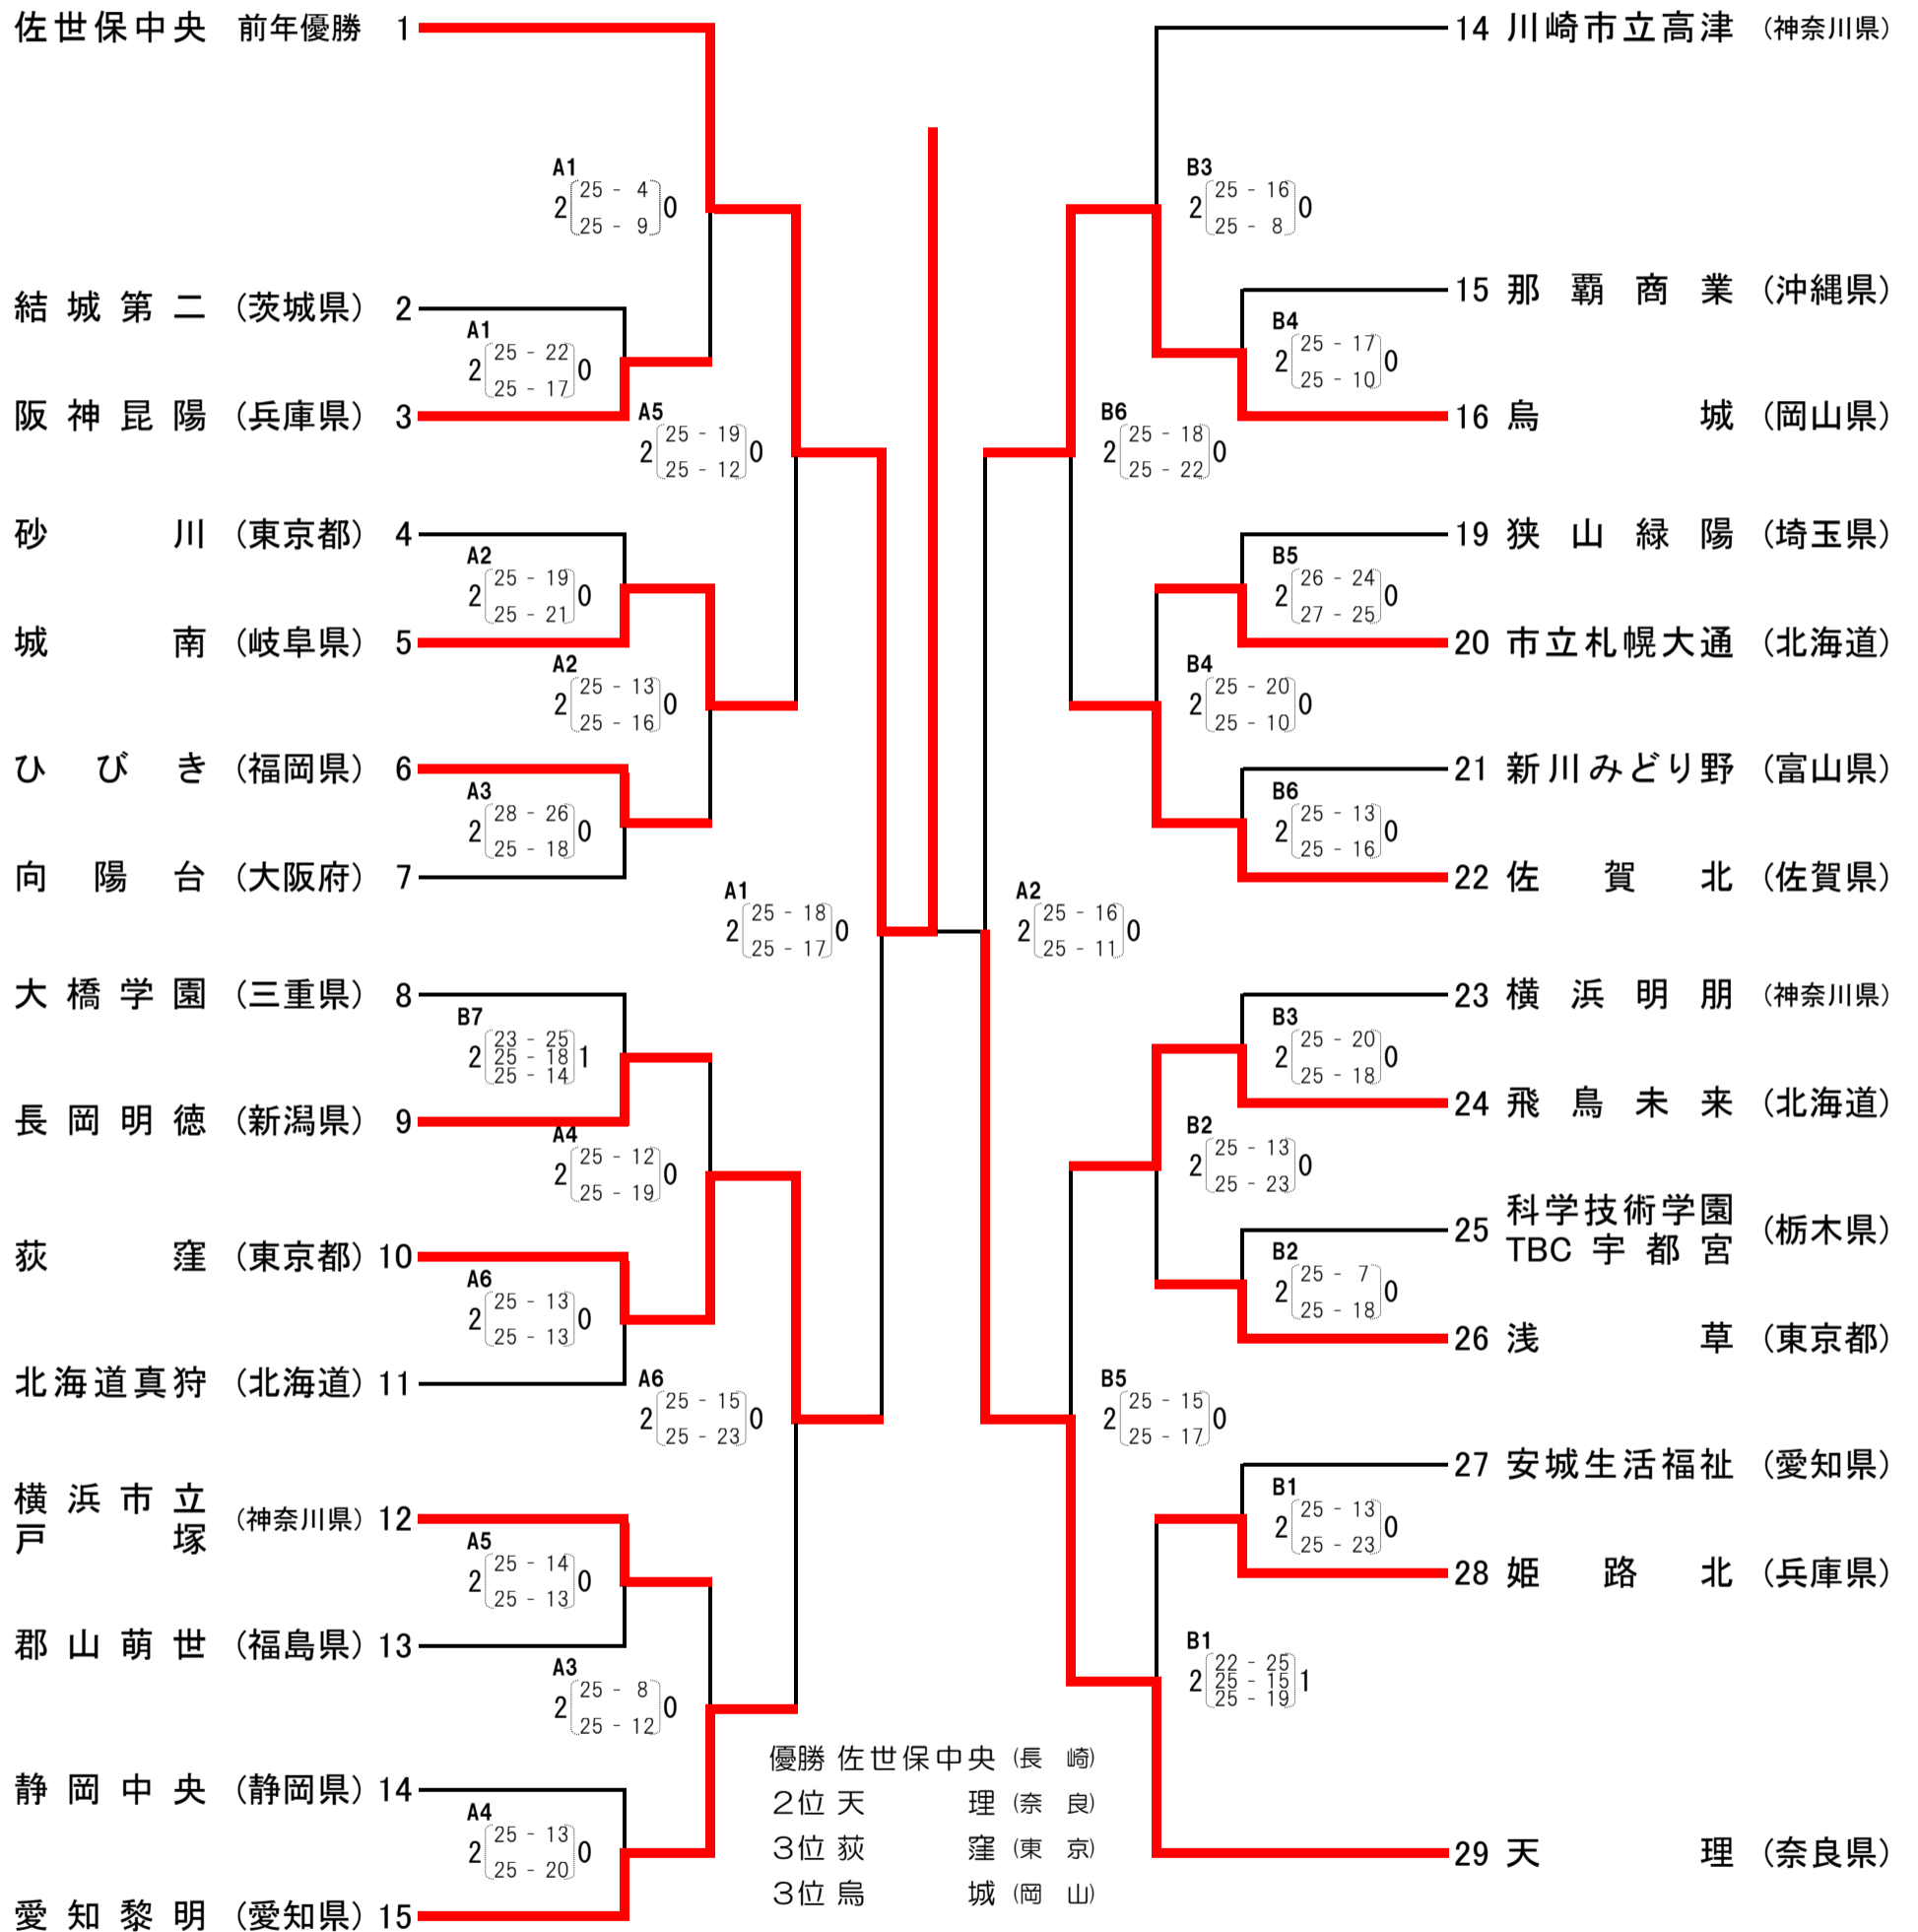

# 第43回全国高校定通制バレーボール大会

## 女子決勝トーナメント

佐世保中央 2  $\begin{matrix} 25-7 \\ - \\ 25-10 \end{matrix}$  0 天 理

優勝 佐世保中央 (長崎県)  
2年連続2回目の優勝

第1試合開始 10:00

A B C D コート ひらつか サン・ライフアリーナ

第1試合の補助役員は第3試合の両チームより各3名。第2試合以降は負けチーム6名で行う。