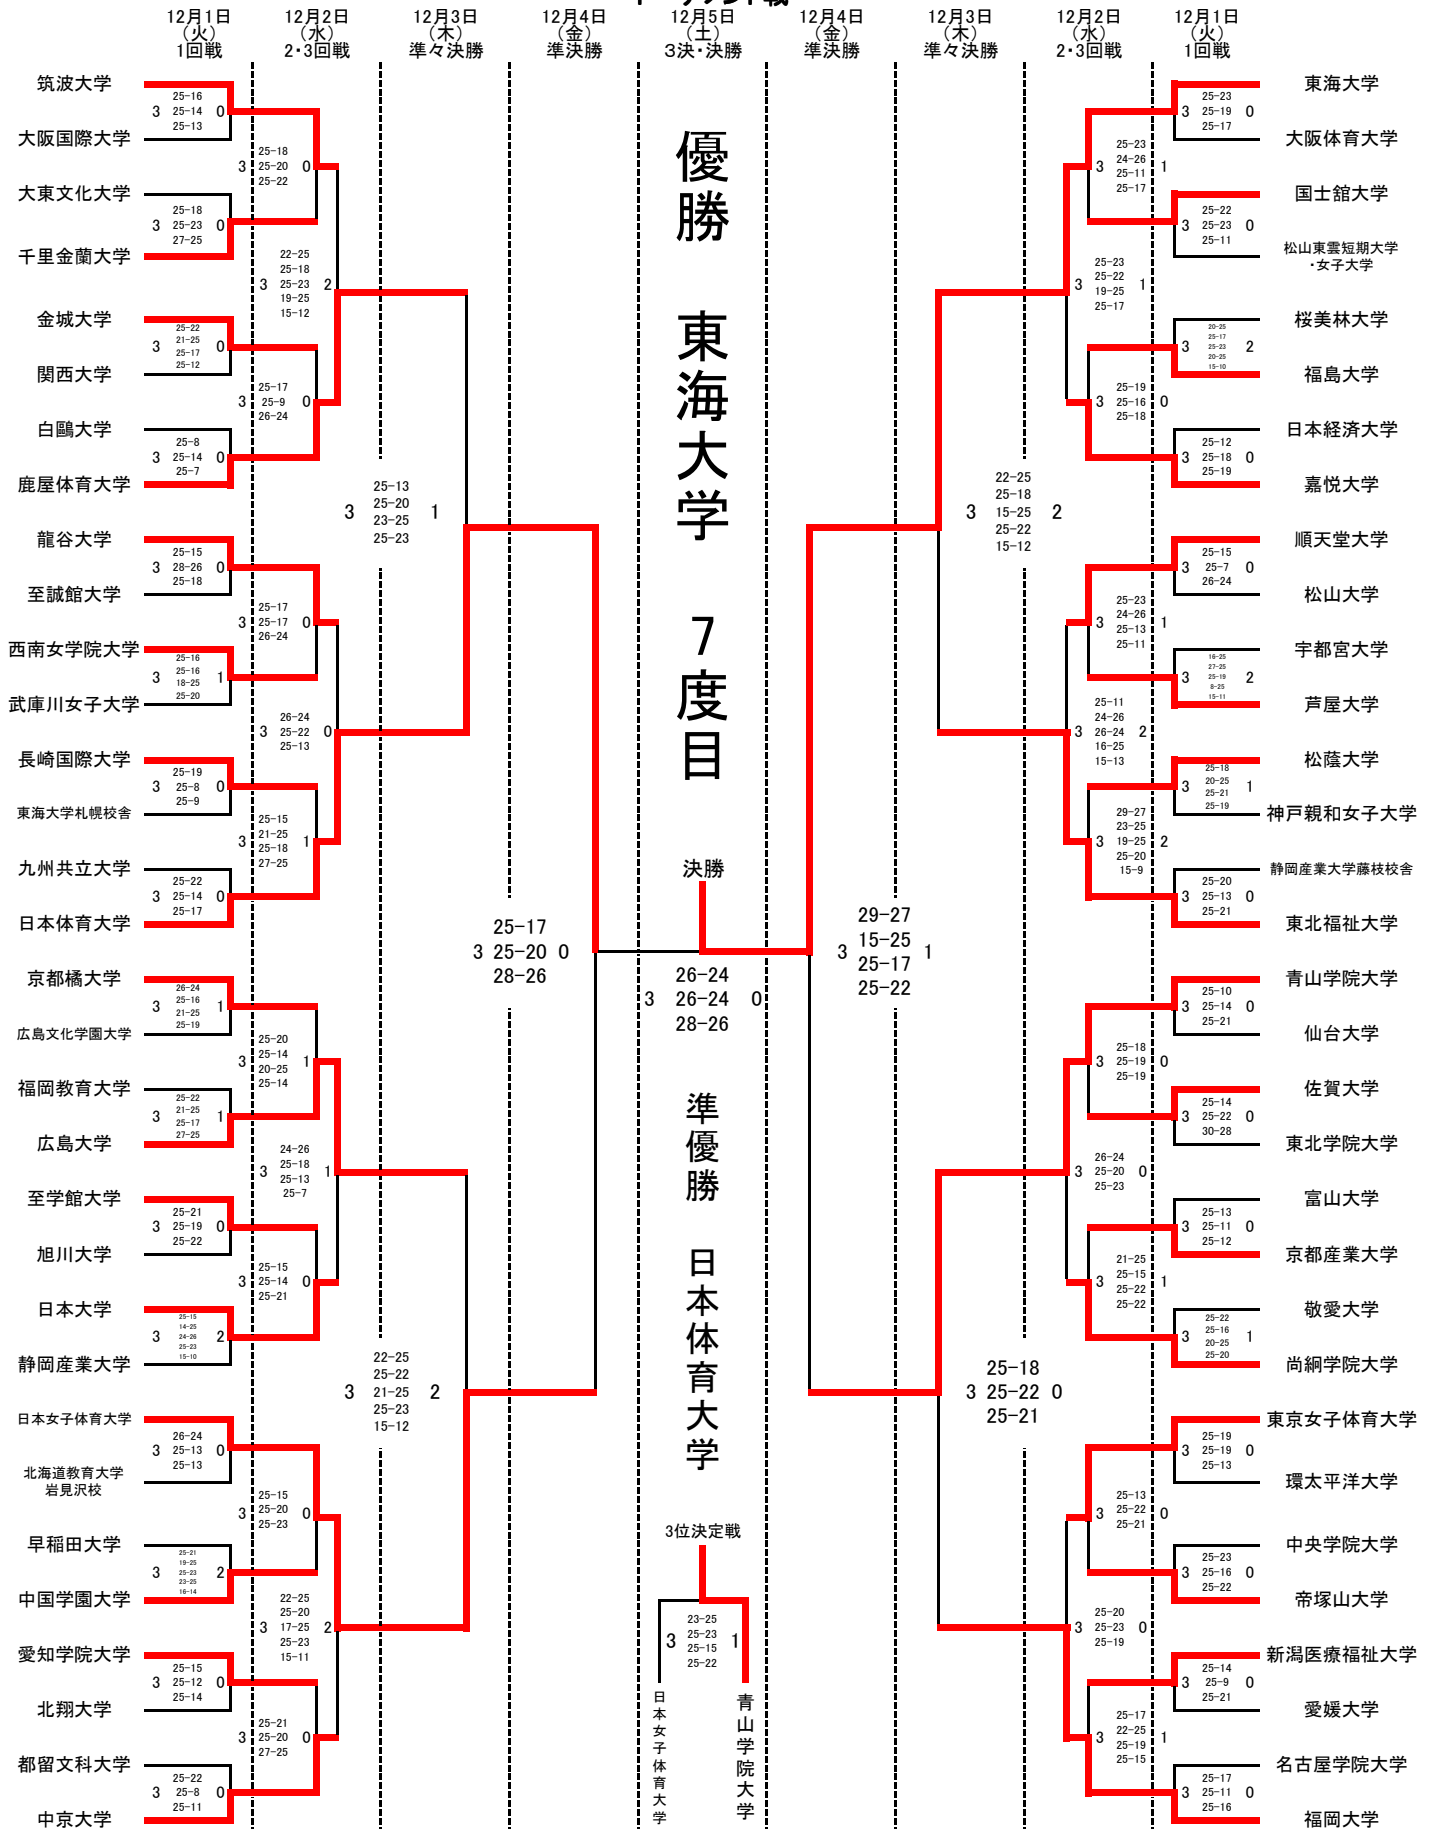

第62回 秩父宮妃賜杯全日本バレーボール大学女子選手権大会
ミキブルーンスーパーカレッジバレー2015
トーナメント戦

A, B, 特: 稲永スポーツセンター C, D: 千種スポーツセンター E, F: 昭和スポーツセンター G, H: 天白スポーツセンター