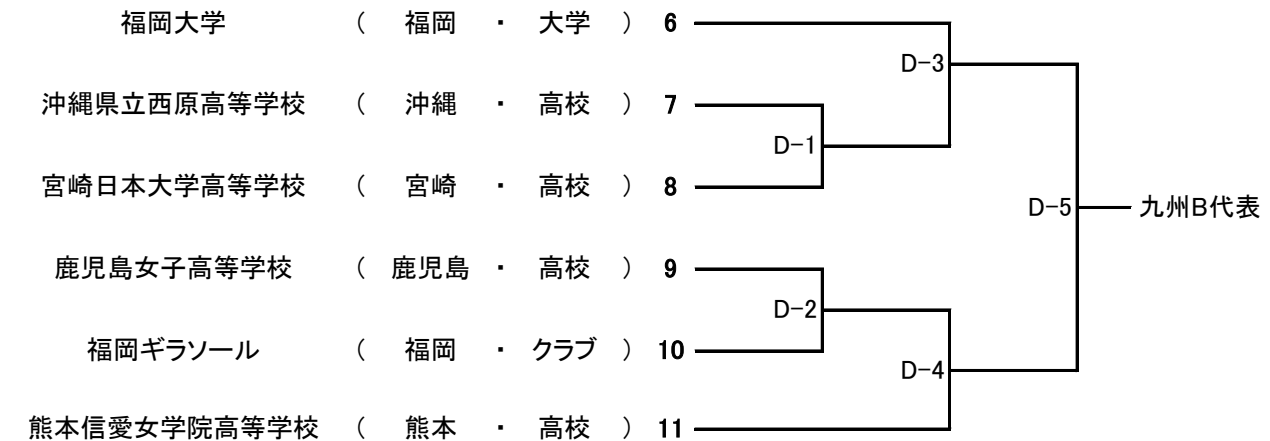

九州ブロックラウンド(女子)

日 程: 9月24日(日)

競技開始: 9:30~

会 場: SAGAアリーナ(佐賀県佐賀市)

チーム名	所属	カテゴリー
------	----	-------

A グループ

B グループ

C グループ