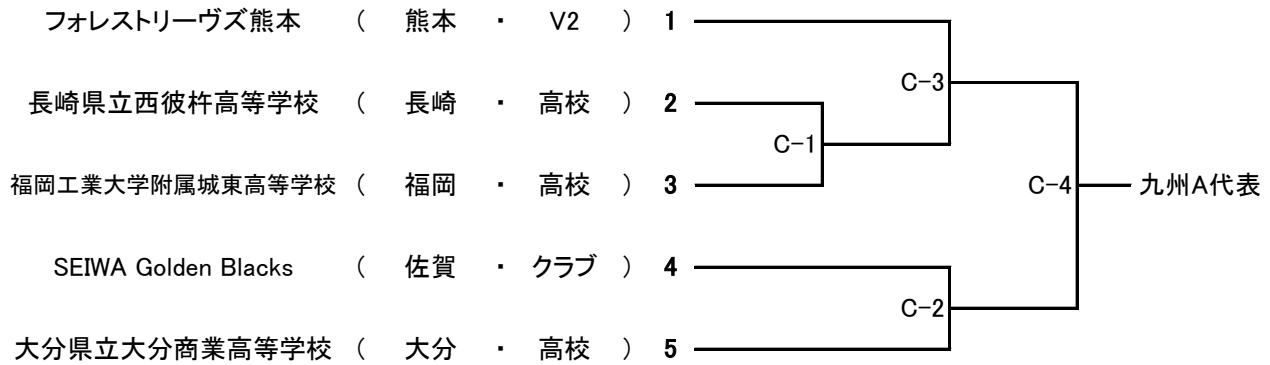

九州ブロックラウンド(女子)

日 程: 9月24日(日)

競技開始: 9:30~

会 場: SAGAアリーナ(佐賀県佐賀市)

チーム名	所属	カテゴリー
------	----	-------

A グループ

B グループ

C グループ