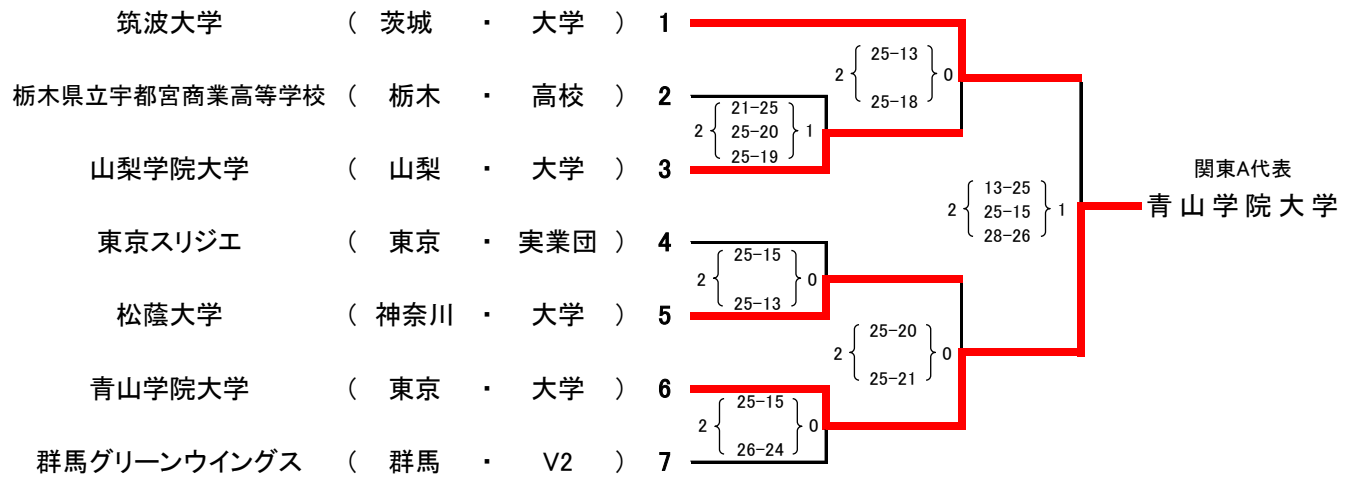

関東ブロックラウンド(女子)

日 程: 10月21日(土)

競技開始: 10:00~

会 場: 武蔵野の森総合スポーツプラザ(東京都調布市)

チーム名 所属 カテゴリー

A グループ

B グループ

C グループ