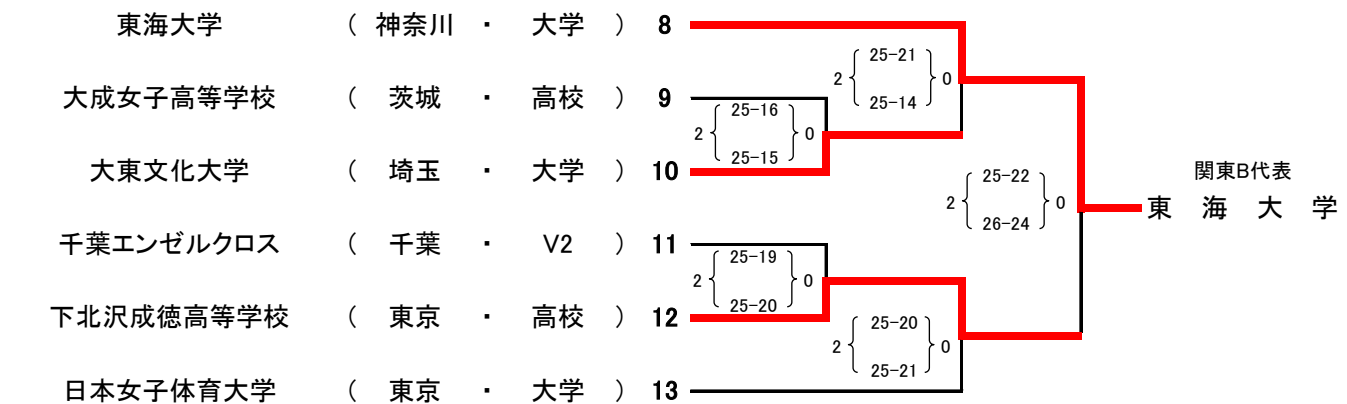

関東ブロックラウンド(女子)

日 程: 10月21日(土)

競技開始: 10:00~

会 場: 武蔵野の森総合スポーツプラザ(東京都調布市)

チーム名 所属 カテゴリー

A グループ

B グループ

C グループ