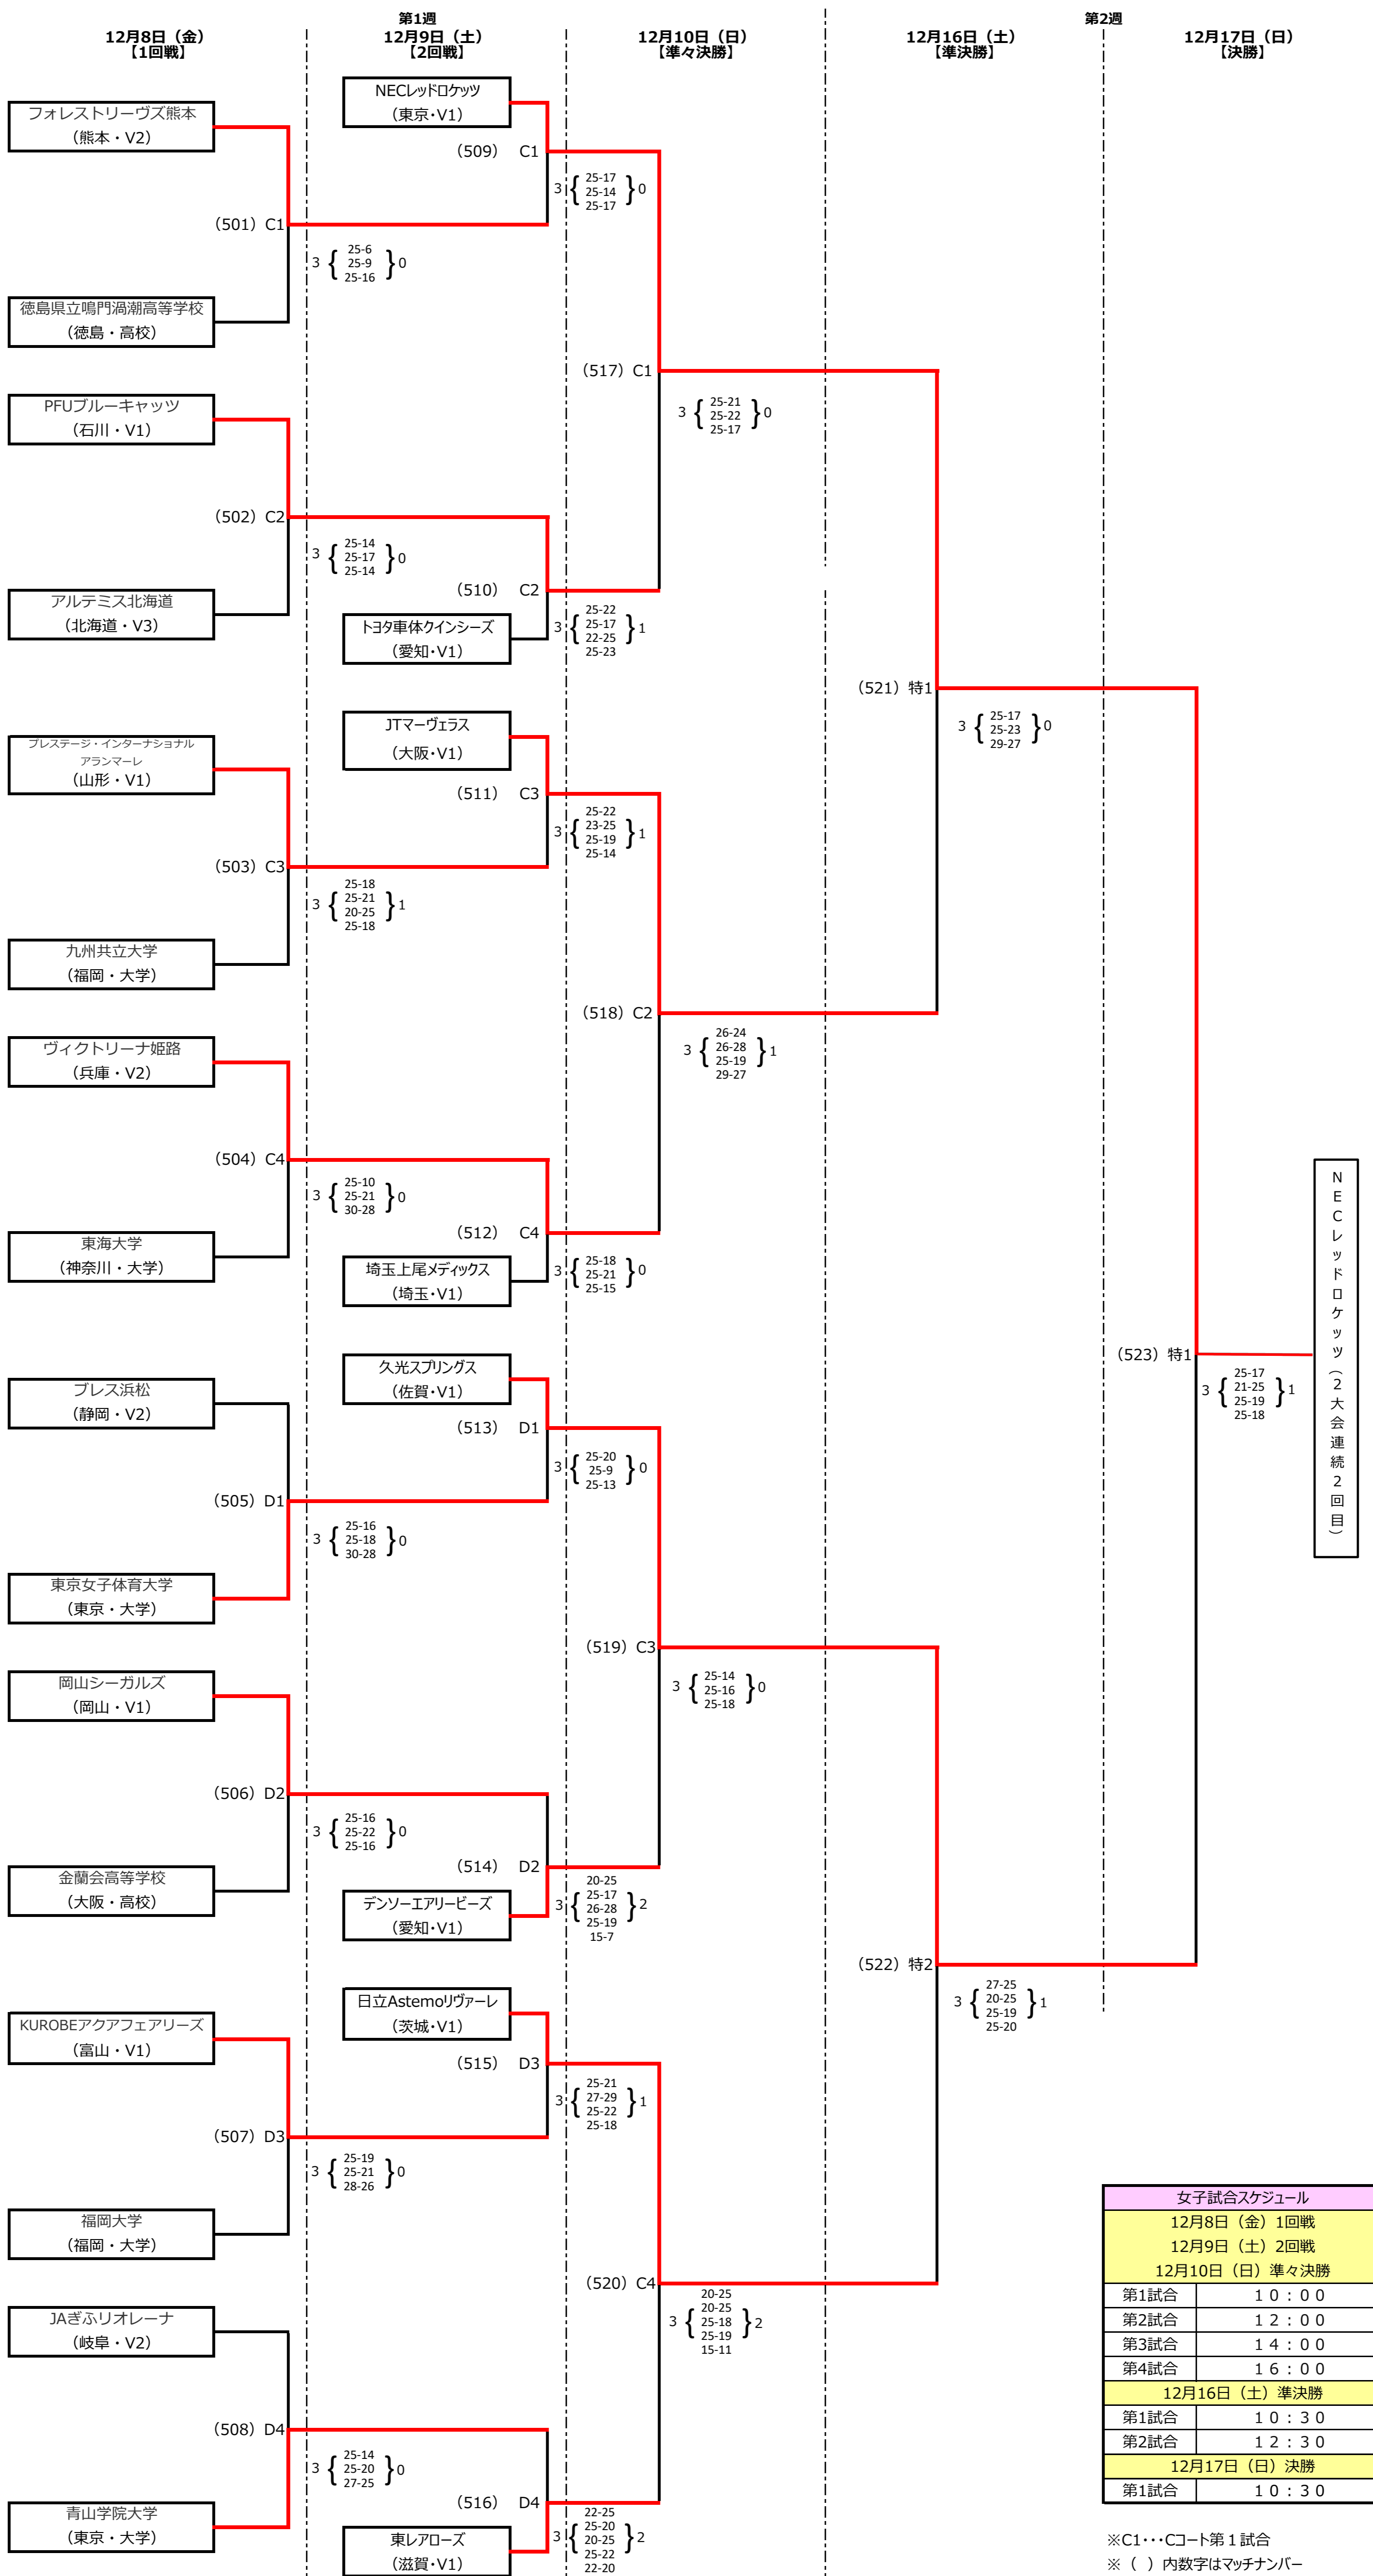

令和5年度天皇杯・皇后杯 全日本バレーボール選手権大会
ファイナルラウンド組み合わせ (女子)

第1週会場：武蔵野の森総合スポーツプラザ (Cコート・Dコート)
第2週会場：東京体育館 (特設コート)

NEC
レ
ド
ロ
ケ
ツ
ツ
(2大会連続2回目)