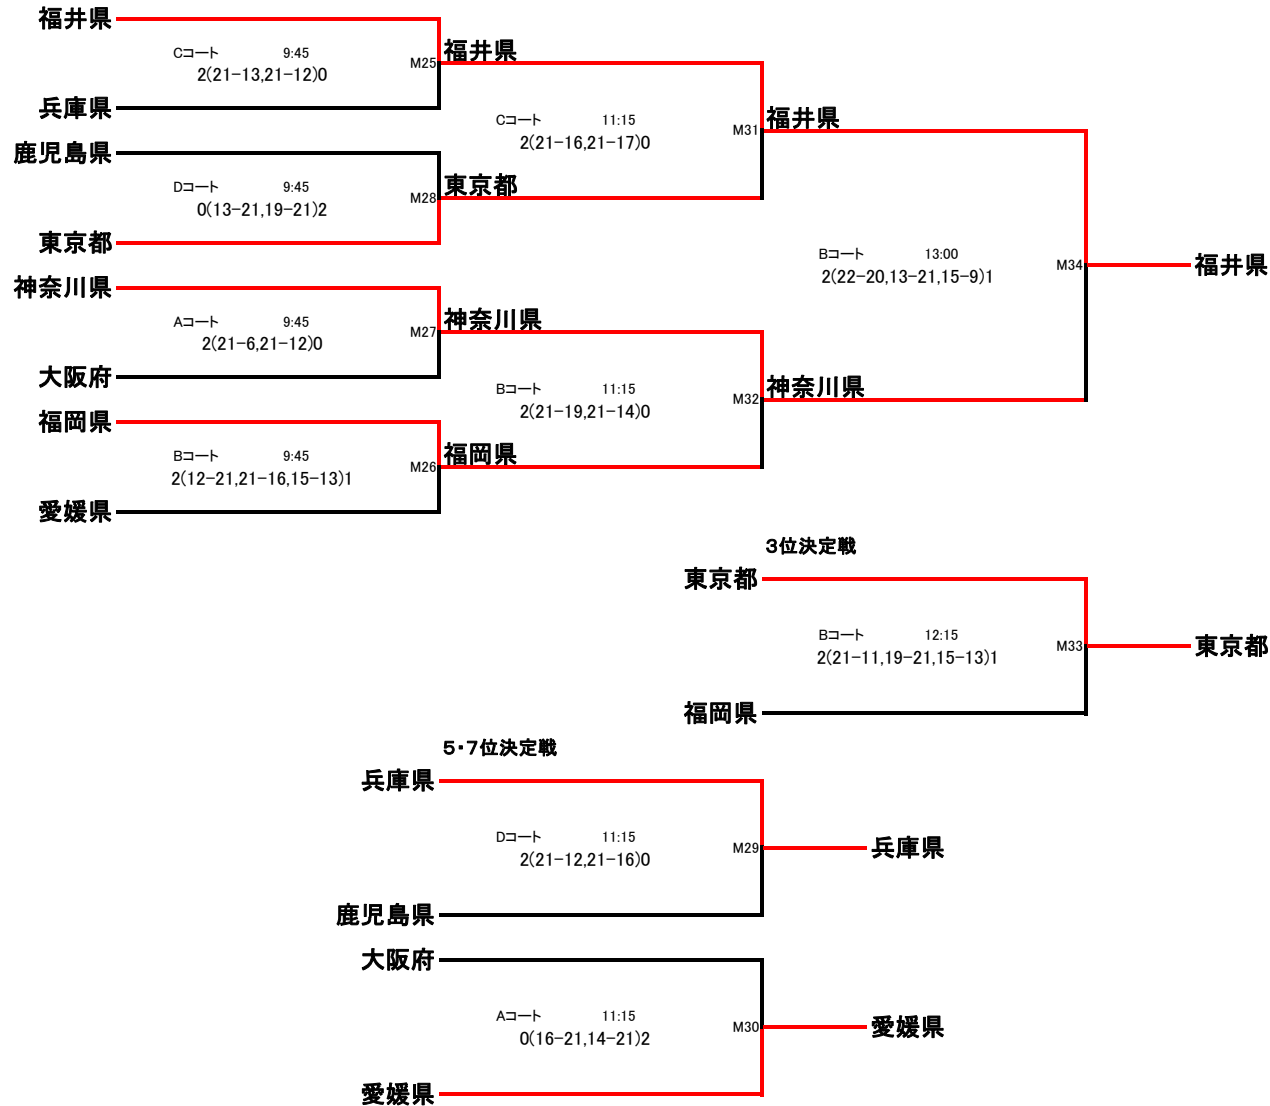

第72回国民体育大会 愛顔つなぐえひめ国体
ビーチバレーボール競技会

決勝トーナメント
女子

第72回国民体育大会 愛顔つなぐえひめ国体
ビーチバレーボール競技会

試合結果
女子

No.	日付	コート	時間	チームA	チームB	スコア
決勝						
M34	9月16日	B	13:00	W#31 福井県	W#32 神奈川県	2(22-20,13-21,15-9)1
3位決定戦						
M33	9月16日	B	12:15	L#31 東京都	L#32 福岡県	2(21-11,19-21,15-13)1
準決勝						
M32	9月16日	B	11:15	W#27 神奈川県	W#26 福岡県	2(21-19,21-14)0
M31	9月16日	C	11:15	W#25 福井県	W#28 東京都	2(21-16,21-17)0
5位7位決定戦						
M30	9月16日	A	11:15	L#27 大阪府	L#26 愛媛県	0(16-21,14-21)2
M29	9月16日	D	11:15	L#25 兵庫県	L#28 鹿児島県	2(21-12,21-16)0
1回戦						
M26	9月16日	B	9:45	2位 福岡県	B1位 愛媛県	2(12-21,21-16,15-13)1
M27	9月16日	A	9:45	C1位 神奈川県	2位 大阪府	2(21-6,21-12)0
M28	9月16日	D	9:45	2位 鹿児島県	D1位 東京都	0(13-21,19-21)2
M25	9月16日	C	9:45	A1位 福井県	2位 兵庫県	2(21-13,21-12)0
プールD						
M24	9月15日	A	14:30	Seed12 山口県	Seed13 岩手県	1(28-19,-)0
M23	9月15日	C	14:30	Seed4 東京都	Seed5 大阪府	1(28-20,-)0
M16	9月15日	D	12:30	Seed5 大阪府	Seed13 岩手県	1(28-14,-)0
M15	9月15日	B	12:30	Seed4 東京都	Seed12 山口県	1(28-19,-)0
M8	9月15日	A	10:30	Seed5 大阪府	Seed12 山口県	1(28-15,-)0
M7	9月15日	C	10:30	Seed4 東京都	Seed13 岩手県	1(28-12,-)0
プールC						
M22	9月15日	A	14:00	Seed11 高知県	Seed14 愛知県	0(16-28,-)1
M21	9月15日	C	14:00	Seed3 神奈川県	Seed6 鹿児島県	1(28-16,-)0
M14	9月15日	D	12:00	Seed6 鹿児島県	Seed14 愛知県	1(28-16,-)0
M13	9月15日	B	12:00	Seed3 神奈川県	Seed11 高知県	1(28-12,-)0
M6	9月15日	A	10:00	Seed6 鹿児島県	Seed11 高知県	1(28-14,-)0
M5	9月15日	C	10:00	Seed3 神奈川県	Seed14 愛知県	1(28-15,-)0
プールB						
M20	9月15日	A	13:30	Seed10 宮城県	Seed15 兵庫県	0(16-28,-)1
M19	9月15日	C	13:30	Seed2 愛媛県	Seed7 北海道	1(28-15,-)0
M12	9月15日	D	11:30	Seed7 北海道	Seed15 兵庫県	0(10-28,-)1
M11	9月15日	B	11:30	Seed2 愛媛県	Seed10 宮城県	1(28-17,-)0
M4	9月15日	A	9:30	Seed7 北海道	Seed10 宮城県	0(12-28,-)1
M3	9月15日	C	9:30	Seed2 愛媛県	Seed15 兵庫県	1(28-17,-)0
プールA						
M18	9月15日	A	13:00	Seed9 埼玉県	Seed16 広島県	0(28-30,-)1
M17	9月15日	C	13:00	Seed1 福井県	Seed8 福岡県	1(28-19,-)0
M10	9月15日	D	11:00	Seed8 福岡県	Seed16 広島県	1(28-19,-)0
M9	9月15日	B	11:00	Seed1 福井県	Seed9 埼玉県	1(28-17,-)0
M2	9月15日	A	9:00	Seed8 福岡県	Seed9 埼玉県	1(28-16,-)0
M1	9月15日	C	9:00	Seed1 福井県	Seed16 広島県	1(28-21,-)0