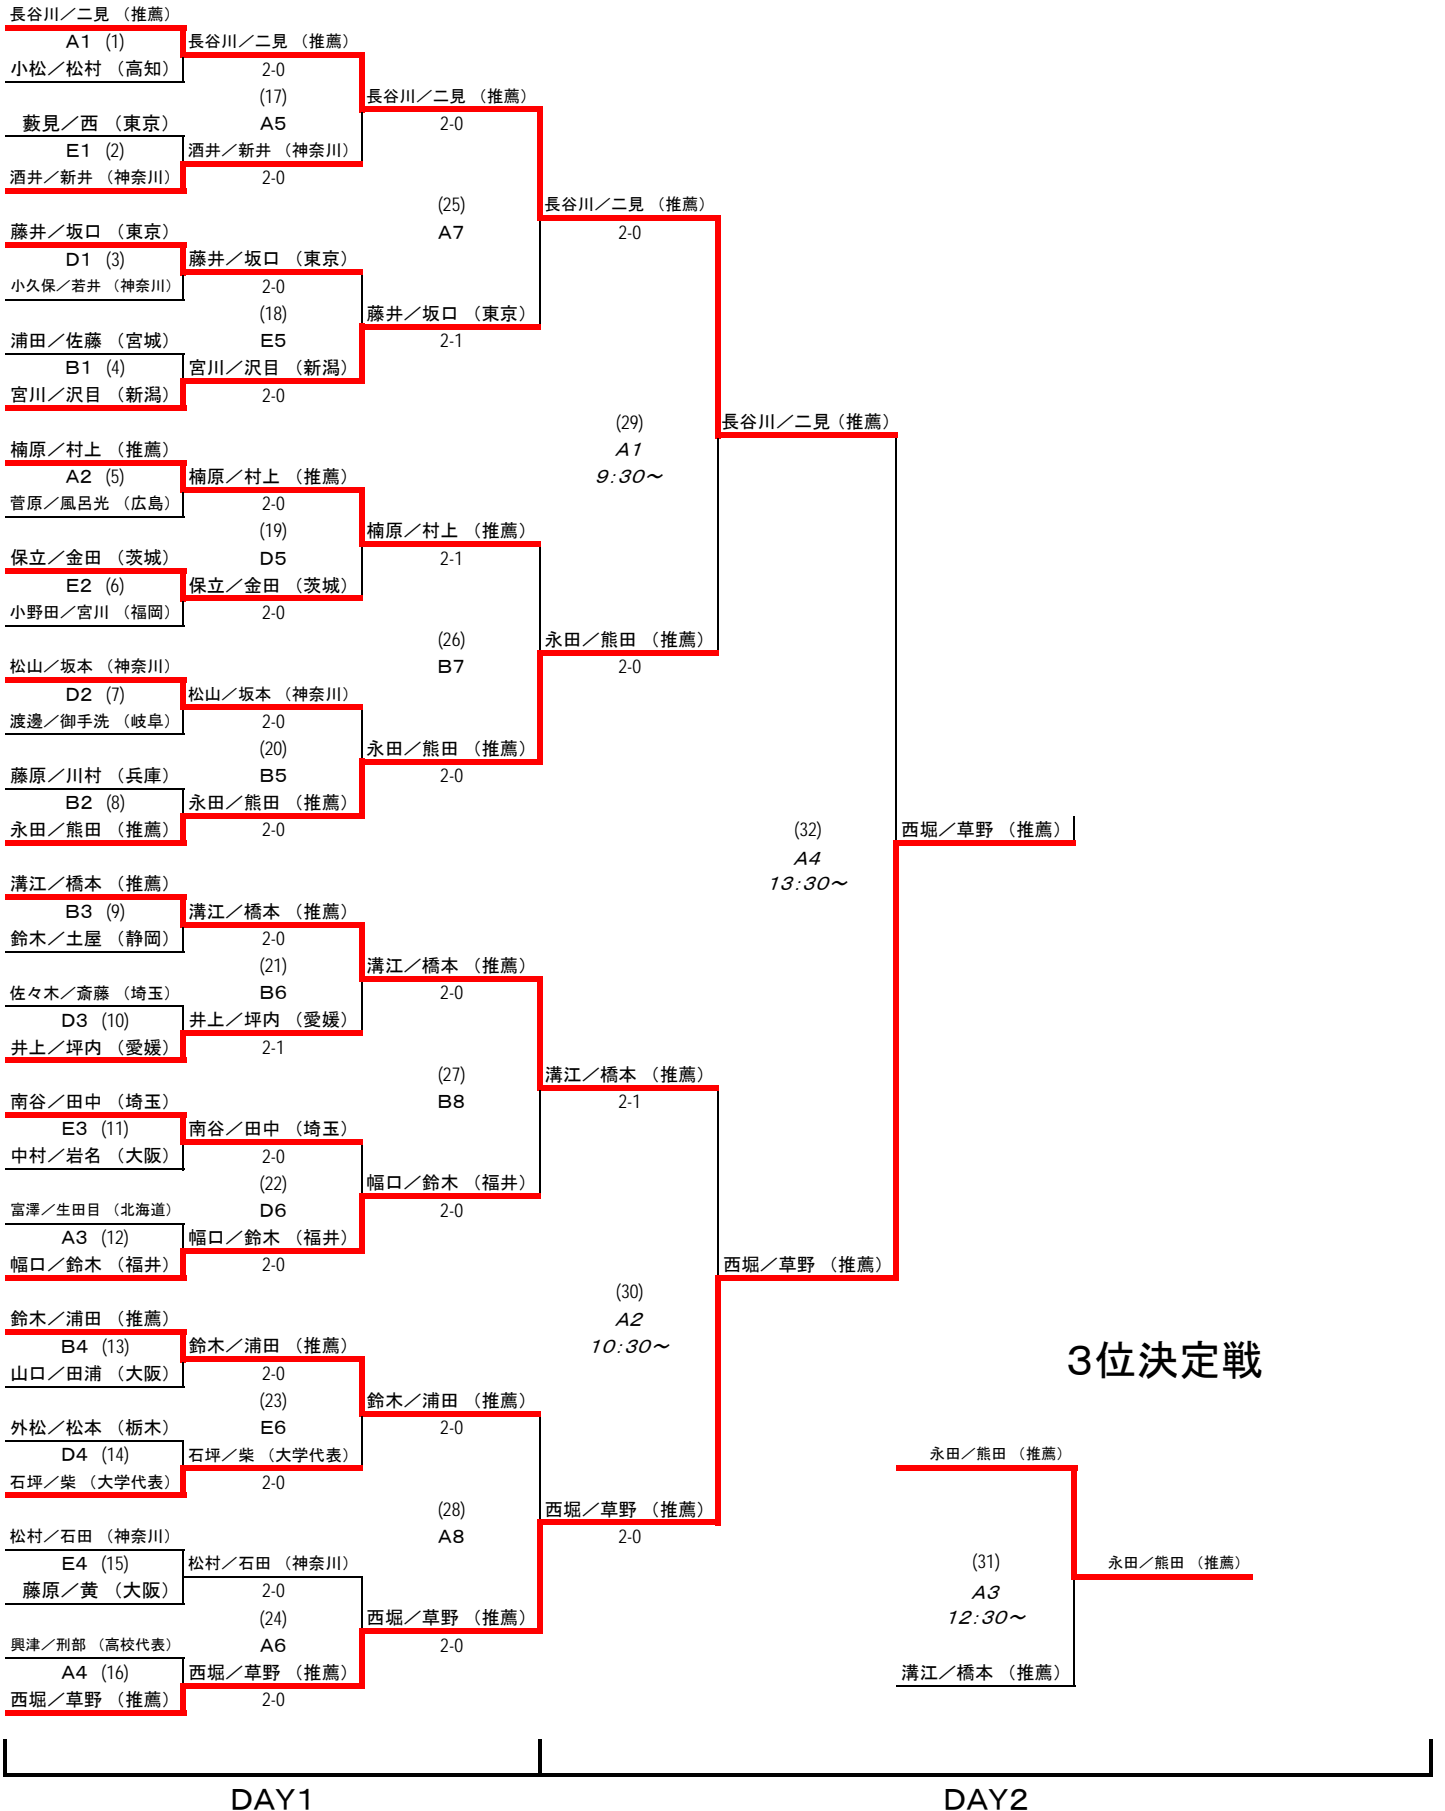

# 第28回全日本ビーチバレー女子選手権大会

全日本ビーチバレー女子選手権大会(ジャパンレディース2017)

No.	Rnd.	Ct.	Date	Team "A"		vs	Team "B"		Result	Time
1	I	A1	Aug19	長谷川／二見 (推薦)		vs	小松／松村 (高知)		2(21-7,21-12)0	28'
2	I	E1	Aug19	酒井／新井 (神奈川)		vs	藪見／西 (東京)		2(21-16,29-27)0	46'
3	I	D1	Aug19	藤井／坂口 (東京)		vs	小久保／若井 (神奈川)		2(21-16,21-8)0	27'
4	I	B1	Aug19	宮川／沢目 (新潟)		vs	浦田／佐藤 (宮城)		2(21-8,21-11)0	27'
5	I	A2	Aug19	楠原／村上 (推薦)		vs	菅原／風呂光 (広島)		2(21-7,21-13)0	32'
6	I	E2	Aug19	小野田／宮川 (福岡)		vs	保立／金田 (茨城)		0(21-23,17-21)2	47'
7	I	D2	Aug19	松山／坂本 (神奈川)		vs	渡邊／御手洗 (岐阜)		2(21-14,21-13)0	31'
8	I	B2	Aug19	永田／熊田 (推薦)		vs	藤原／川村 (兵庫)		2(21-14,21-11)0	33'
9	I	B3	Aug19	溝江／橋本 (推薦)		vs	鈴木／土屋 (静岡)		2(21-13,21-15)0	33'
10	I	D3	Aug19	井上／坪内 (愛媛)		vs	佐々木／斎藤 (埼玉)		2(21--16,16-21,15-12)1	49'
11	I	E3	Aug19	南谷／田中 (埼玉)		vs	中村／岩名 (大阪)		2(21-16,21-10)0	36'
12	I	A3	Aug19	幅口／鈴木 (福井)		vs	富澤／生田目 (北海道)		2(21-9,21-15)0	31'
13	I	B4	Aug19	鈴木／浦田 (推薦)		vs	山口／田浦 (大阪)		2(21-8,21-17)0	40'
14	I	D4	Aug19	石坪／柴 (大学代表)		vs	外松／松本 (栃木)		2(21-16,21-11)0	36'
15	I	E4	Aug19	松村／石田 (神奈川)		vs	藤原／黄 (大阪)		2(21-16,21-12)0	36'
16	I	A4	Aug19	西堀／草野 (推薦)		vs	興津／刑部 (高校代表)		2(21-8,21-6)0	25'
17	II	A5	Aug19	長谷川／二見 (推薦)		vs	酒井／新井 (神奈川)		2(21-15,21-12)0	35'
18	II	E5	Aug19	藤井／坂口 (東京)		vs	宮川／沢目 (新潟)		2(21-16,19-21,15-12)1	53'
19	II	D5	Aug19	楠原／村上 (推薦)		vs	保立／金田 (茨城)		2(21-23,24-22,15-10)1	62'
20	II	B5	Aug19	松山／坂本 (神奈川)		vs	永田／熊田 (推薦)		0(18-21,13-21)2	30'
21	II	B6	Aug19	溝江／橋本 (推薦)		vs	井上／坪内 (愛媛)		2(21-11,21-12)0	33'
22	II	D6	Aug19	南谷／田中 (埼玉)		vs	幅口／鈴木 (福井)		0(19-21,19-21)2	46'
23	II	E6	Aug19	鈴木／浦田 (推薦)		vs	石坪／柴 (大学代表)		2(21-19,21-18)0	42'
24	II	A6	Aug19	松村／石田 (神奈川)		vs	西堀／草野 (推薦)		0(17-21,17-21)2	40'
25	III	A7	Aug19	長谷川／二見 (推薦)		vs	藤井／坂口 (東京)		2(21-18,21-13)0	42'
26	III	B7	Aug19	楠原／村上 (推薦)		vs	永田／熊田 (推薦)		0(12-21,19-21)2	36'
27	III	B8	Aug19	溝江／橋本 (推薦)		vs	幅口／鈴木 (福井)		2(25-23,17-21,15-8)1	55'
28	III	A8	Aug19	鈴木／浦田 (推薦)		vs	西堀／草野 (推薦)		0(17-21,17-21)2	38'
29	S-Final	A1	Aug20	長谷川／二見 (推薦)		vs	永田／熊田 (推薦)		2(19-21,21-14,18-16)1	57'
30	S-Final	A2	Aug20	溝江／橋本 (推薦)		vs	西堀／草野 (推薦)		1(23-25,21-15,12-15)2	63'
31	Rk3/4	A3	Aug20	永田／熊田 (推薦)		vs	溝江／橋本 (推薦)		2(21-16,21-19)0	39'
32	Final	A4	Aug20	長谷川／二見 (推薦)		vs	西堀／草野 (推薦)		0(18-21,16-21)2	35'